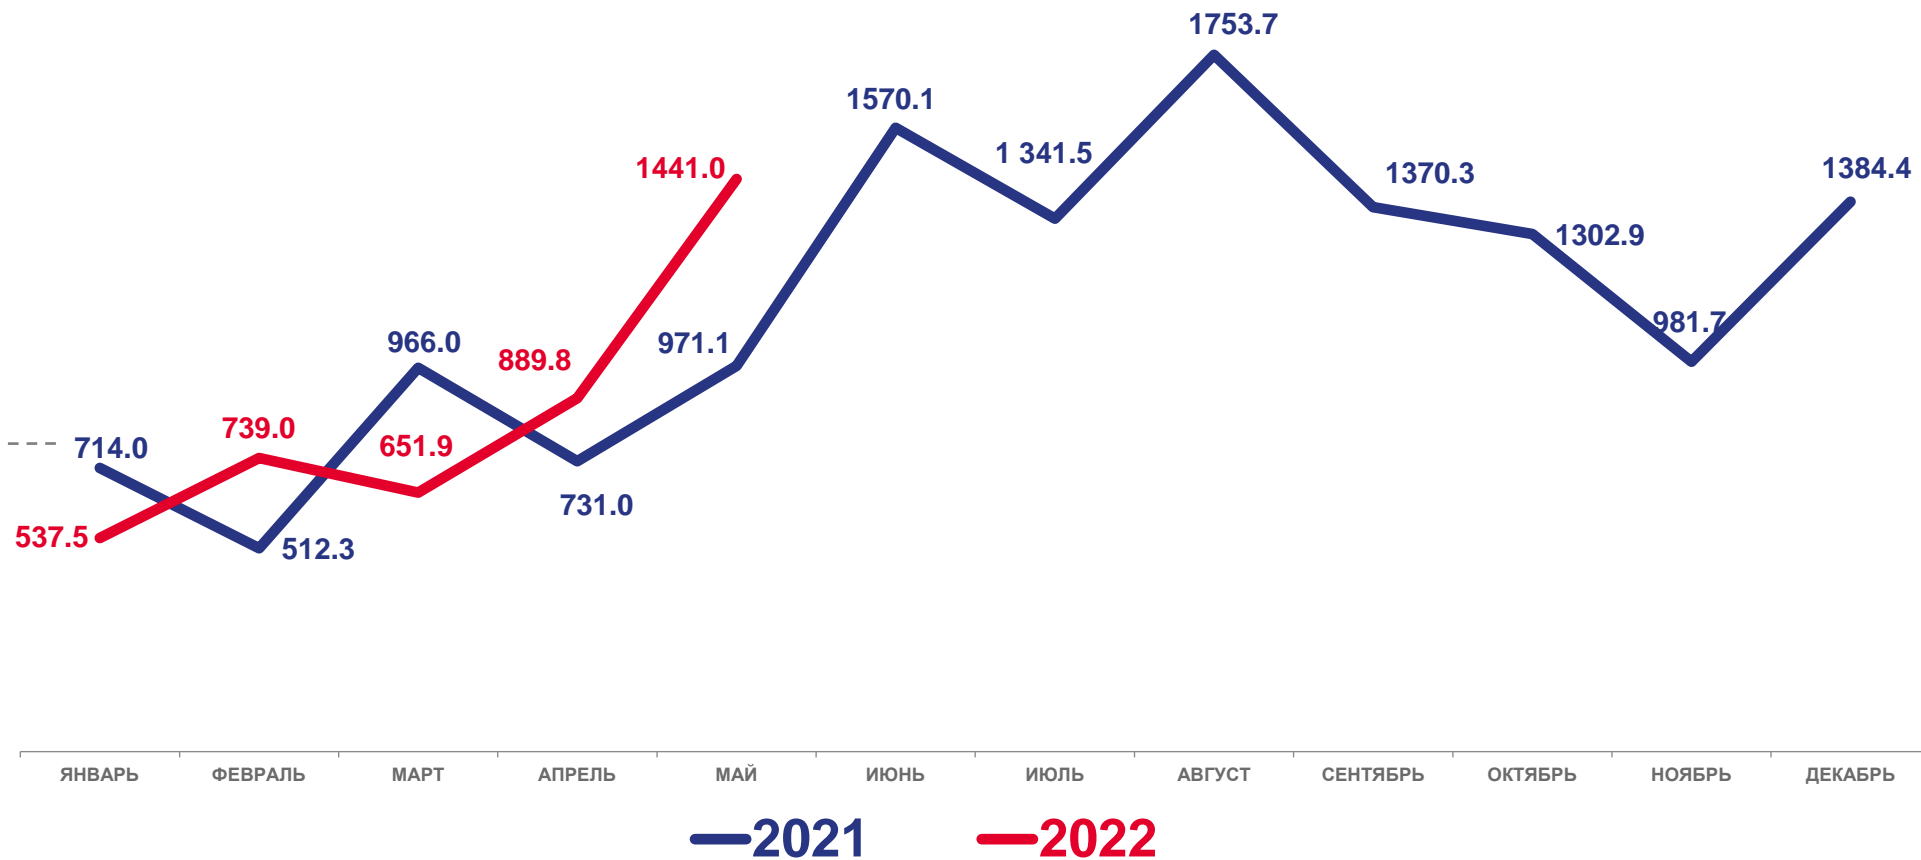

# ОБЪЕМ РАБОТ ПО СТРОИТЕЛЬСТВУ

ПО ЕВРЕЙСКОЙ АВТОНОМНОЙ ОБЛАСТИ ПО ПОЛНОМУ КРУГУ ХОЗЯЙСТВУЮЩИХ СУБЪЕКТОВ,  
МЛН РУБЛЕЙ

Январь-май 2022 года

**4 259,1**

Май 2022 года

**1 441,0**

# ИНДЕКС ФИЗИЧЕСКОГО ОБЪЕМА ПО СТРОИТЕЛЬСТВУ

ПО ЕВРЕЙСКОЙ АВТОНОМНОЙ ОБЛАСТИ ПО ПОЛНОМУ КРУГУ ХОЗЯЙСТВУЮЩИХ СУБЪЕКТОВ,  
В ПРОЦЕНТАХ К СООТВЕТСТВУЮЩЕМУ МЕСЯЦУ ПРЕДЫДУЩЕГО ГОДА

Январь-май 2022 года

▼ **98,7%**

к январю-маю 2021 года

Май 2022 года

▲ **132,6%**

к маю 2021 года